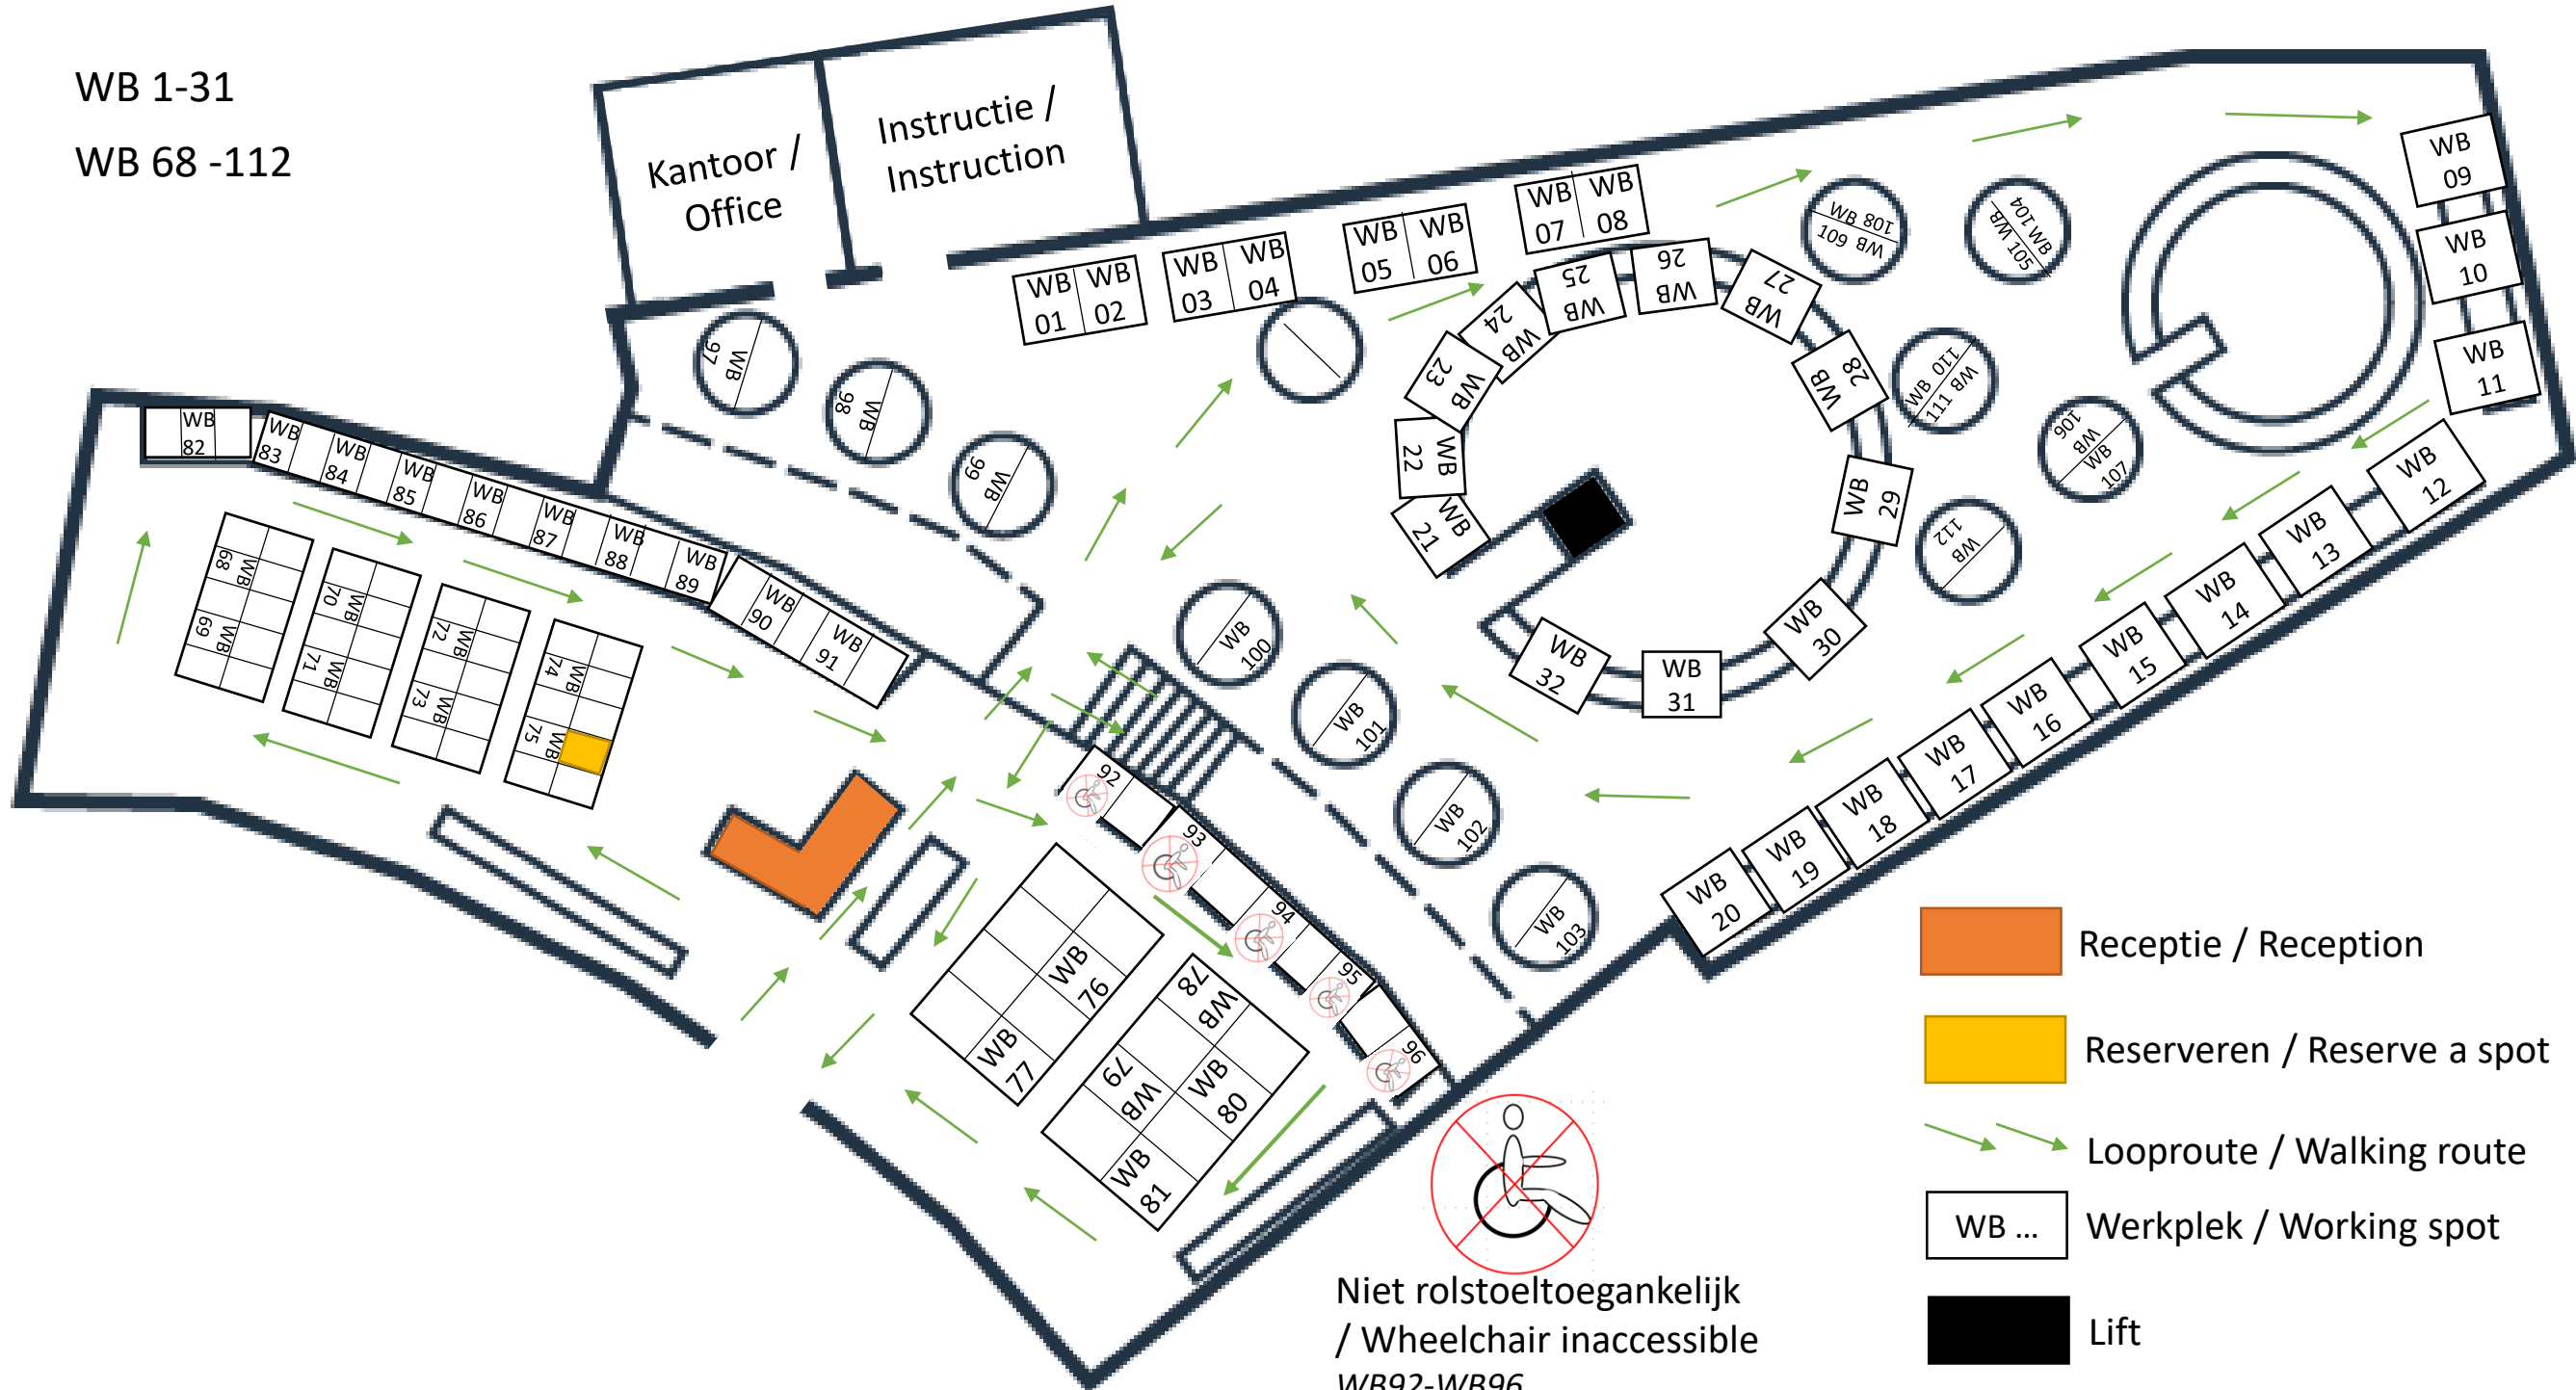

1^e Etage

WB 1-31
WB 68-112

Kantoor / Office
Instructie / Instruction

-  Receptie / Reception
-  Reserveren / Reserve a spot
-  Looproute / Walking route
-  Werkplek / Working spot
-  Lift

Niet rolstoeltoegankelijk
/ Wheelchair inaccessible
WB92-WB96

Ruimte 1: 1^e Etage Receptie
 WB 69-74 1^e Etage (Receptie, links)
 WB 76-81 1^e Etage (Receptie, rechts)
 WB 82-91 1^e Etage (Receptie, linksachter)
 WB 92-96 1^e Etage (Receptie, rechtsachter)

Ruimte 2: 1^e Etage Stilte-Zone
 WB 01-20 1^e Etage (Stilte-zone, Grote tafels)
 WB 21-32 1^e Etage (Stilte-zone, ovaal)
 WB 97-103 1^e Etage (Stilte-zone, Kleine ronde tafels voor)
 WB 104-112 1^e Etage (Stilte-zone, Kleine ronde tafels achter)

Ruimte 3: Begane Grond Stilte-Zone
 WB 56-67 Begane Grond (Cubicles midden)
 WB 33-55 Begane Grond (Raamcubicles)

Begane Grond

WB 33 - 67

-  Helpdesk
-  Looproute / Walking route
-  Werkplek / Working spot
-  Lift

- WB 01-20 1^e Etage (Stilte-zone, Grote tafels)
- WB 21-32 1^e Etage (Stilte-zone, ovaal)
- WB 97-103 1^e Etage (Stilte-zone, Kleine ronde tafels voor)
- WB 104-112 1^e Etage (Stilte-zone, Kleine ronde tafels achter)