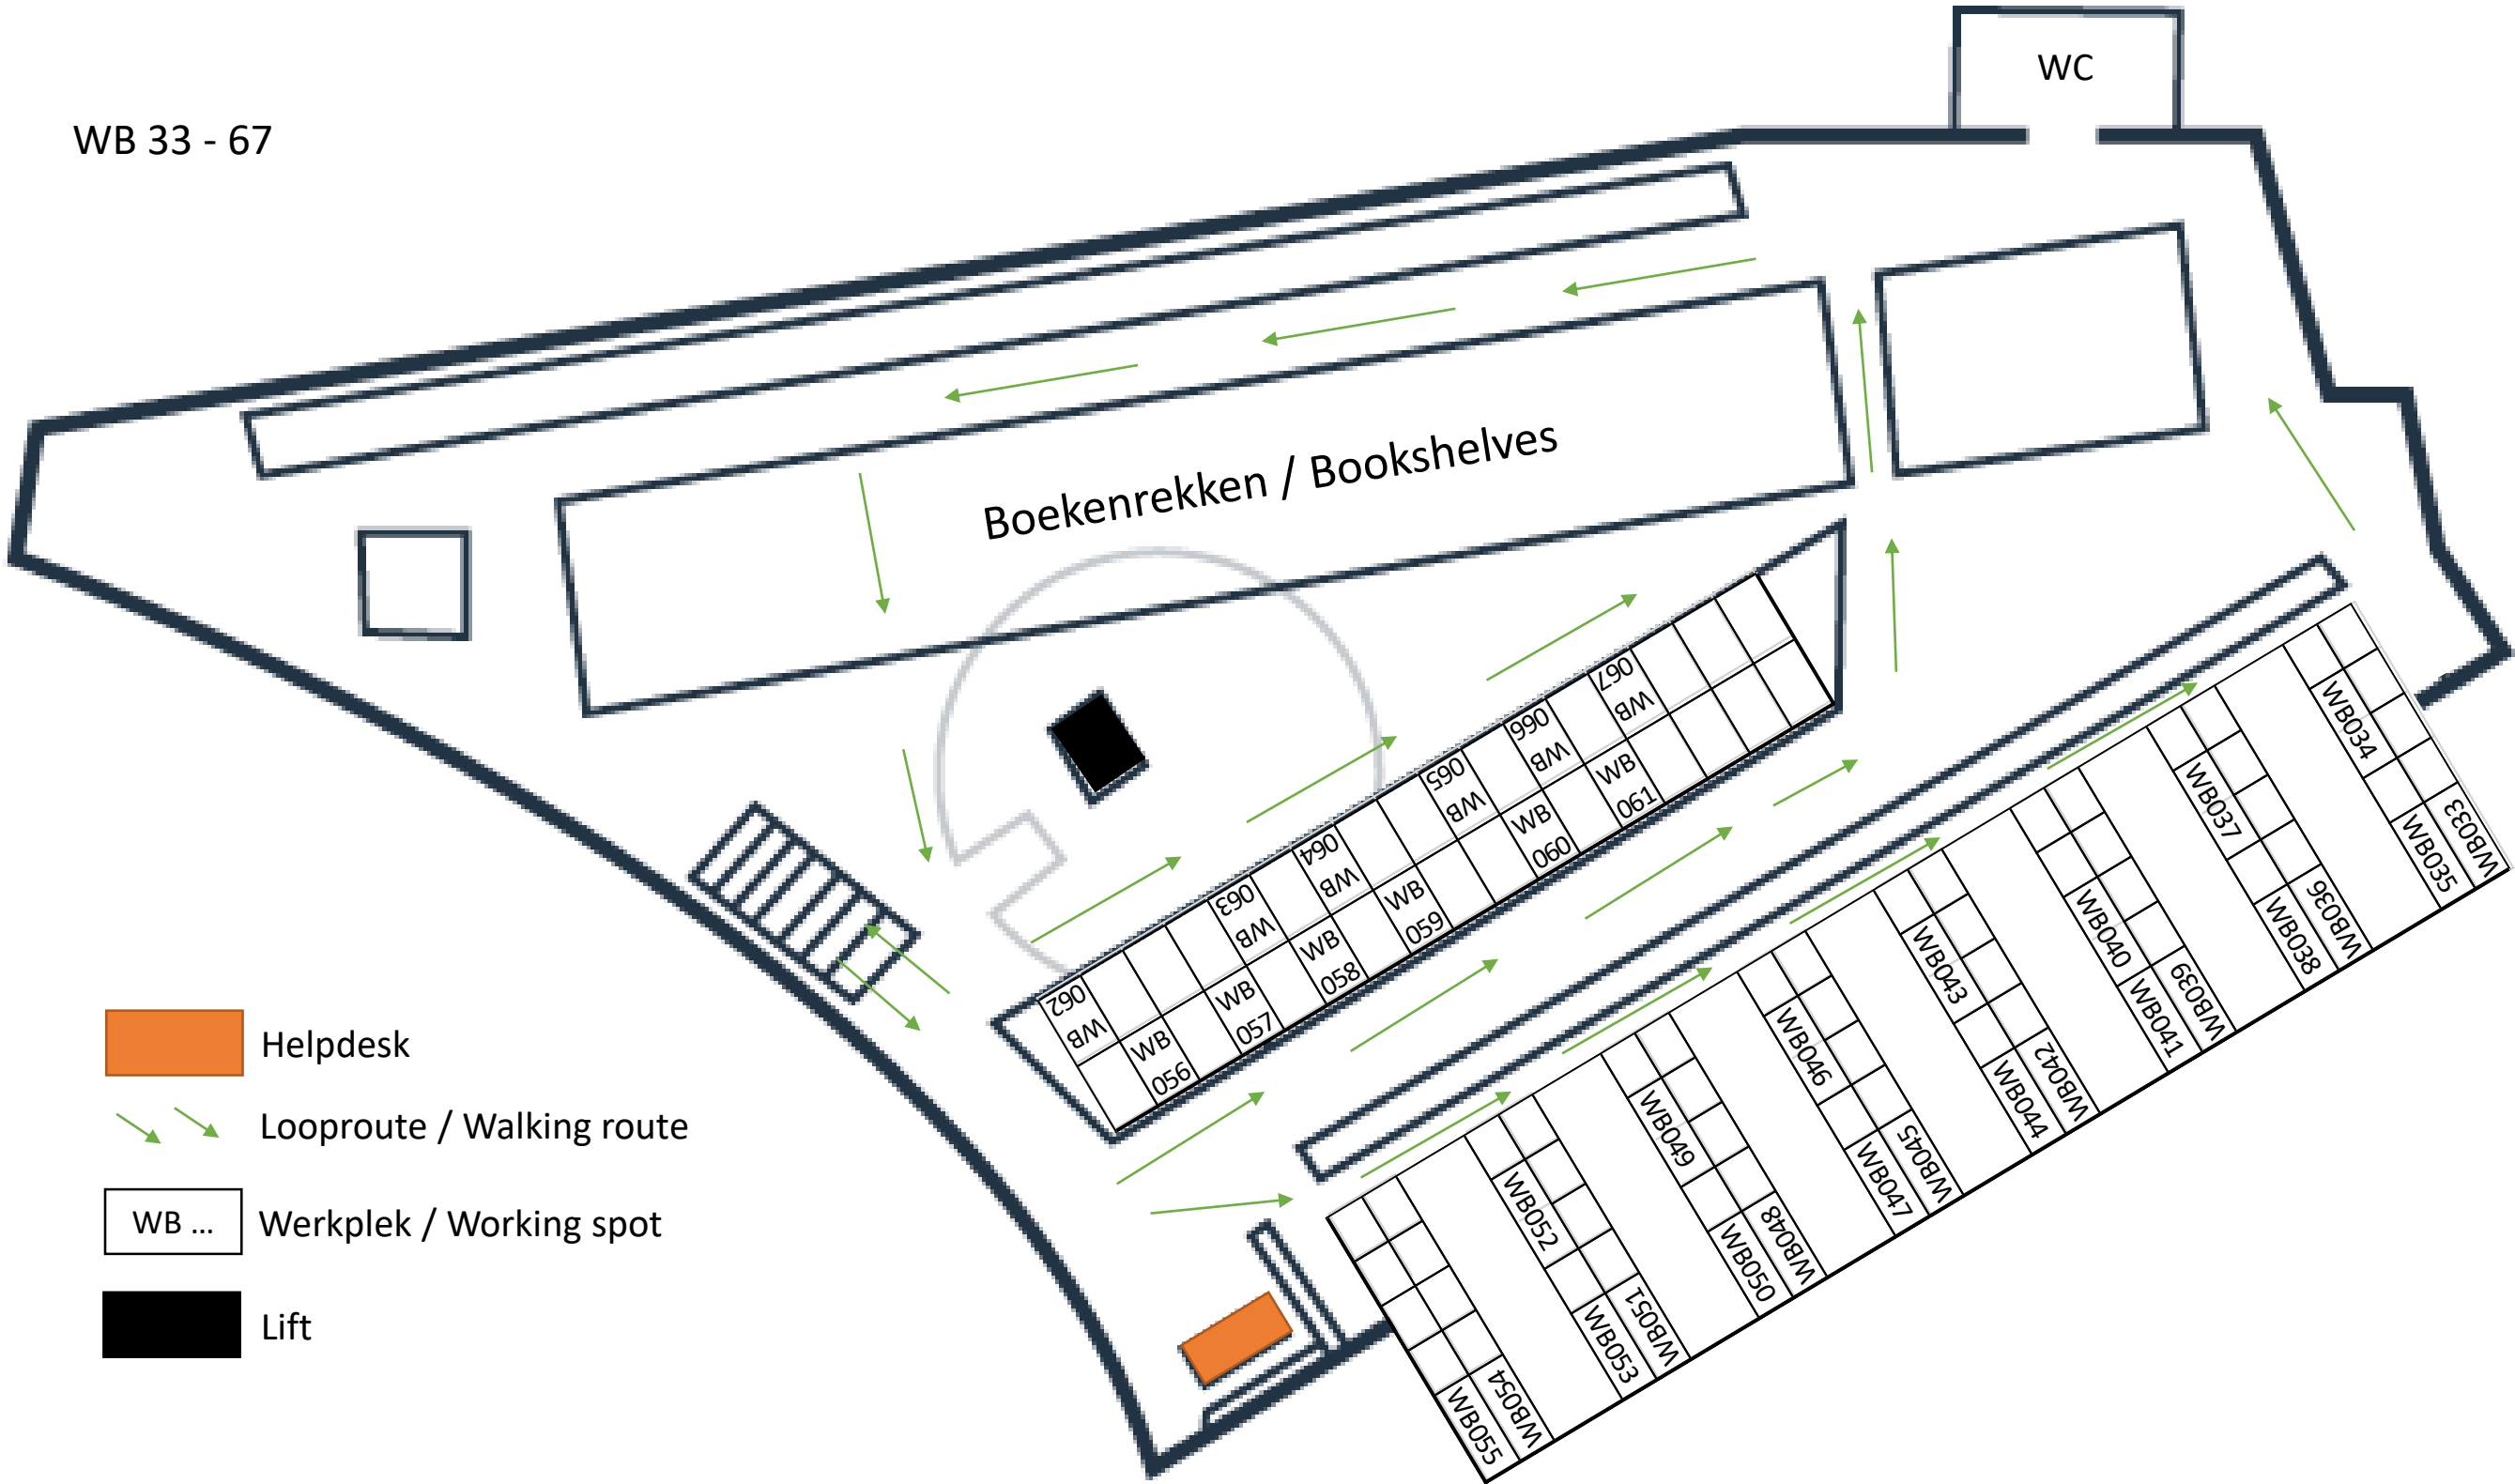

1^e Etage

WB 1-31
WB 68-112

Kantoor / Office
Instructie / Instruction

-  Receptie / Reception
-  Reserveren / Reserve a spot
-  Looproute / Walking route
-  Werkplek / Working spot
-  Lift

Niet rolstoeltoegankelijk
/ Wheelchair inaccessible
WB92-WB96

Ruimte 1: 1^e Etage Receptie
 WB 69-74 1^e Etage (Receptie, links)
 WB 76-81 1^e Etage (Receptie, rechts)
 WB 82-91 1^e Etage (Receptie, linksachter)
 WB 92-96 1^e Etage (Receptie, rechtsachter)

Ruimte 2: 1^e Etage Stilte-Zone
 WB 01-20 1^e Etage (Stilte-zone, Grote tafels)
 WB 21-32 1^e Etage (Stilte-zone, ovaal)
 WB 97-103 1^e Etage (Stilte-zone, Kleine ronde tafels voor)
 WB 104-112 1^e Etage (Stilte-zone, Kleine ronde tafels achter)

Ruimte 3: Begane Grond Stilte-Zone
 WB 56-67 Begane Grond (Cubicles midden)
 WB 33-55 Begane Grond (Raamcubicles)

Begane Grond

WB 33 - 67

-  Helpdesk
-  Looproute / Walking route
-  Werkplek / Working spot
-  Lift

- WB 01-20 1^e Etage (Stilte-zone, Grote tafels)
- WB 21-32 1^e Etage (Stilte-zone, ovaal)
- WB 97-103 1^e Etage (Stilte-zone, Kleine ronde tafels voor)
- WB 104-112 1^e Etage (Stilte-zone, Kleine ronde tafels achter)