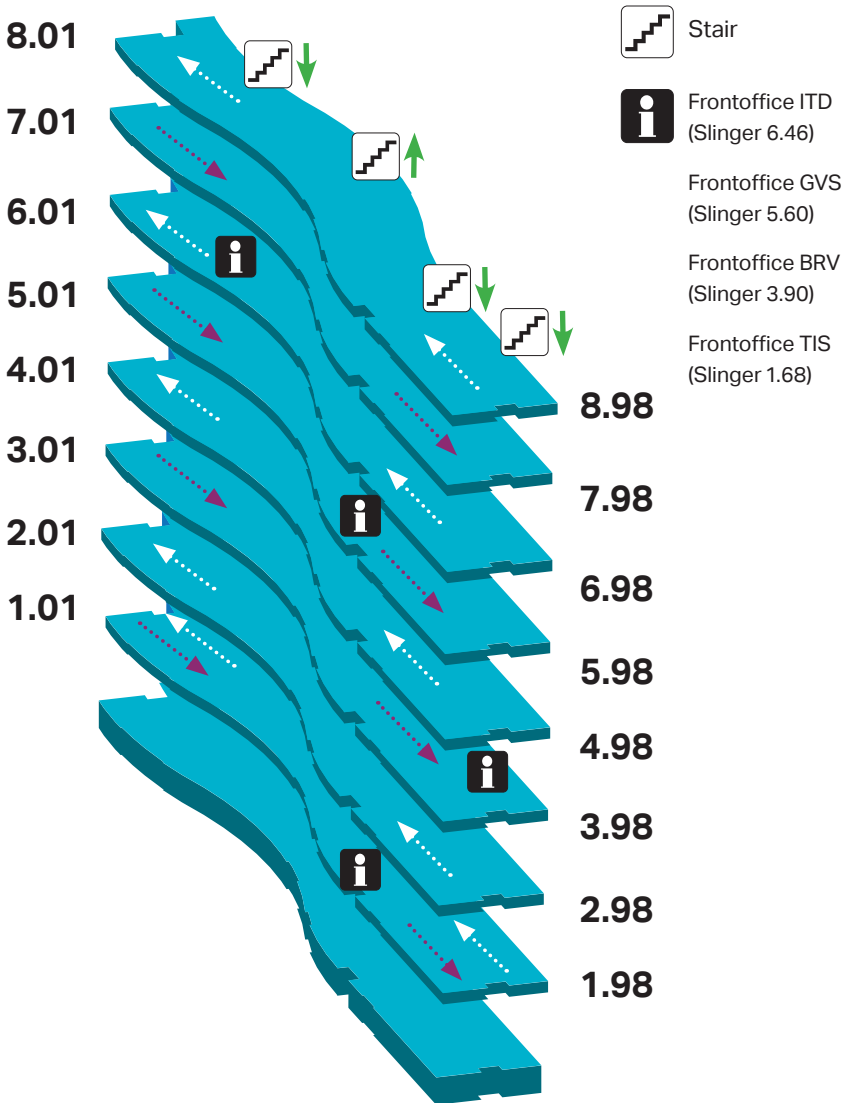

WALKING ROUTES SLINGER